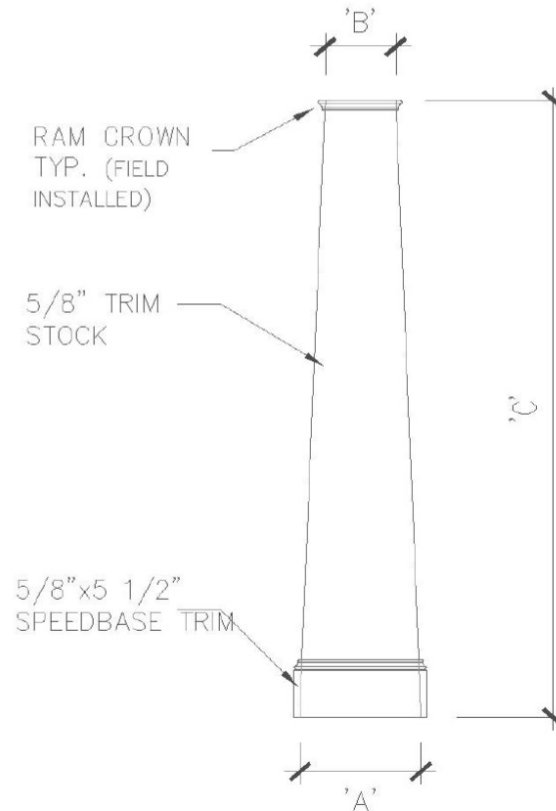

CALIBER 12" TAPERED COLUMN WRAPS

PART NUMBER	DESCRIPTION	A	B	C
002-01-02-4512705	12"x7"x5' Tapered SYN Column	12"	7"	5'
002-01-02-4512706	12"x7"x6' Tapered SYN Column	12"	7"	6'
002-01-02-4512708	12"x7"x8' Tapered SYN Column	12"	7"	8'
002-01-02-4512709	12"x7"x9' Tapered SYN Column	12"	7"	9'
002-01-02-4512710	12"x7"x10' Tapered SYN Column	12"	7"	10'
002-01-02-4512905	12"x9"x5' Tapered SYN Column	12"	9"	5'
002-01-02-4512906	12"x9"x6' Tapered SYN Column	12"	9"	6'
002-01-02-4512907	12"x9"x7' Tapered SYN Column	12"	9"	7'
002-01-02-4512908	12"x9"x8' Tapered SYN Column	12"	9"	8'
002-01-02-4512909	12"x9"x9' Tapered SYN Column	12"	9"	9'
002-01-02-4512910	12"x9"x10' Tapered SYN Column	12"	9"	10'