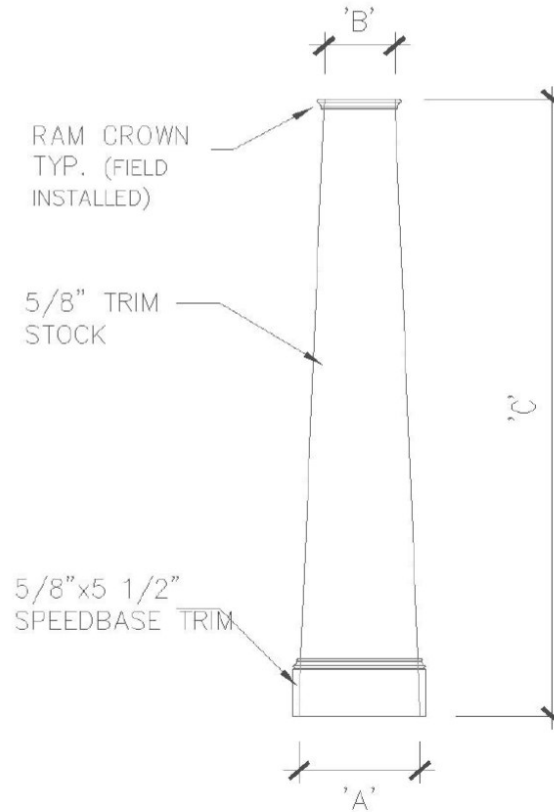

CALIBER 18" TAPERED COLUMN WRAPS

PART NUMBER	DESCRIPTION	A	B	C
002-01-02-45181205	18"x12"x5' Tapered SYN Column	18"	12"	5'
002-01-02-45181206	18"x12"x6' Tapered SYN Column	18"	12"	6'
002-01-02-45181207	18"x12"x7' Tapered SYN Column	18"	12"	7'
002-01-02-45181208	18"x12"x8' Tapered SYN Column	18"	12"	8'
002-01-02-45181209	18"x12"x9' Tapered SYN Column	18"	12"	9'