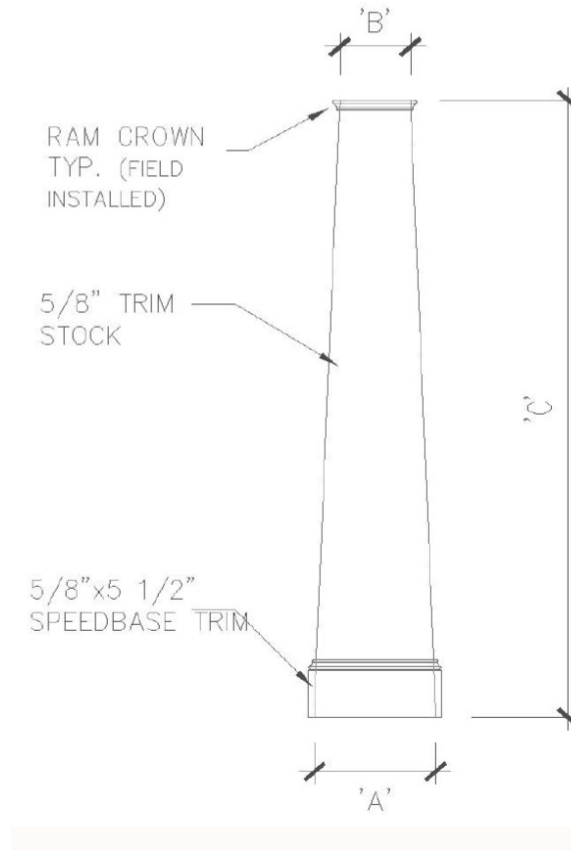

CALIBER 20" TAPERED COLUMN WRAPS

PART NUMBER	DESCRIPTION	A	B	C
002-01-02-45201505	20"x15"x5' Tapered SYN Column	20"	15"	5'
002-01-02-45201506	20"x15"x6' Tapered SYN Column	20"	15"	6'
002-01-02-45201507	20"x15"x7' Tapered SYN Column	20"	15"	7'
002-01-02-45201508	20"x15"x8' Tapered SYN Column	20"	15"	8'
002-01-02-45201509	20"x15"x9' Tapered SYN Column	20"	15"	9'
002-01-02-45201510	20"x15"x10' Tapered SYN Column	20"	15"	10'