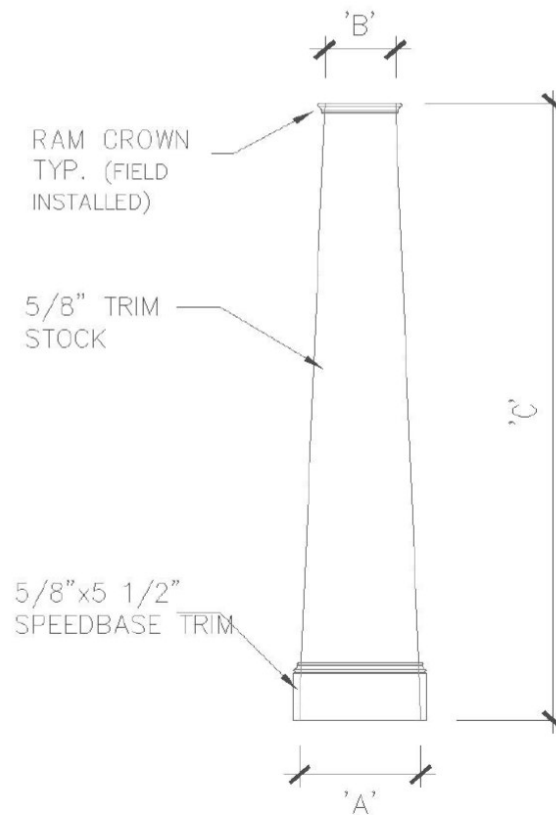

# CALIBER 24" TAPERED COLUMN WRAPS

PART NUMBER	DESCRIPTION	A	B	C
002-01-02-45241605	24"x16"x5' Tapered SYN Column	24"	16"	5'
002-01-02-45241606	24"x16"x6' Tapered SYN Column	24"	16"	6'
002-01-02-45241607	24"x16"x7' Tapered SYN Column	24"	16"	7'
002-01-02-45241608	24"x16"x8' Tapered SYN Column	24"	16"	8'
002-01-02-45241609	24"x16"x9' Tapered SYN Column	24"	16"	9'
002-01-02-45241610	24"x16"x10' Tapered SYN Column	24"	16"	10'